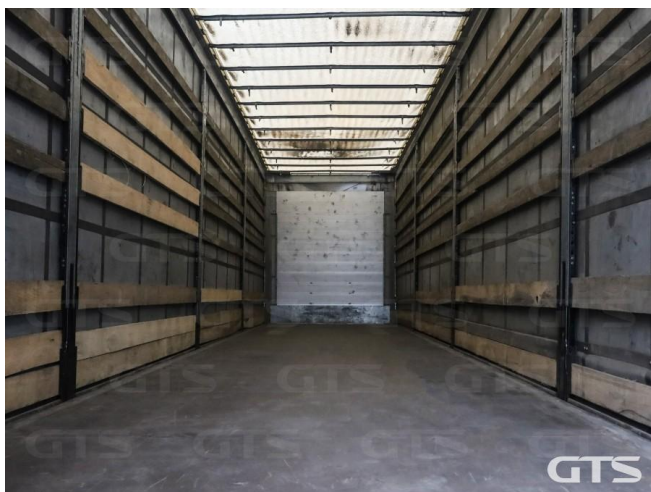

Шторный полуприцеп

Schmitz SCB S3T 2016 г/в

Основные характеристики

Длина: 13.6	Склад: Москва север
Количество осей: 3	Марка осей: Schmitz
Тормоза: Дисковые	Задний портал: Ворота
Тип: Шторный	Держатель запасного колеса
Запасное колесо	Инструментальный ящик
Обмен техники по схеме trade-in	ABS